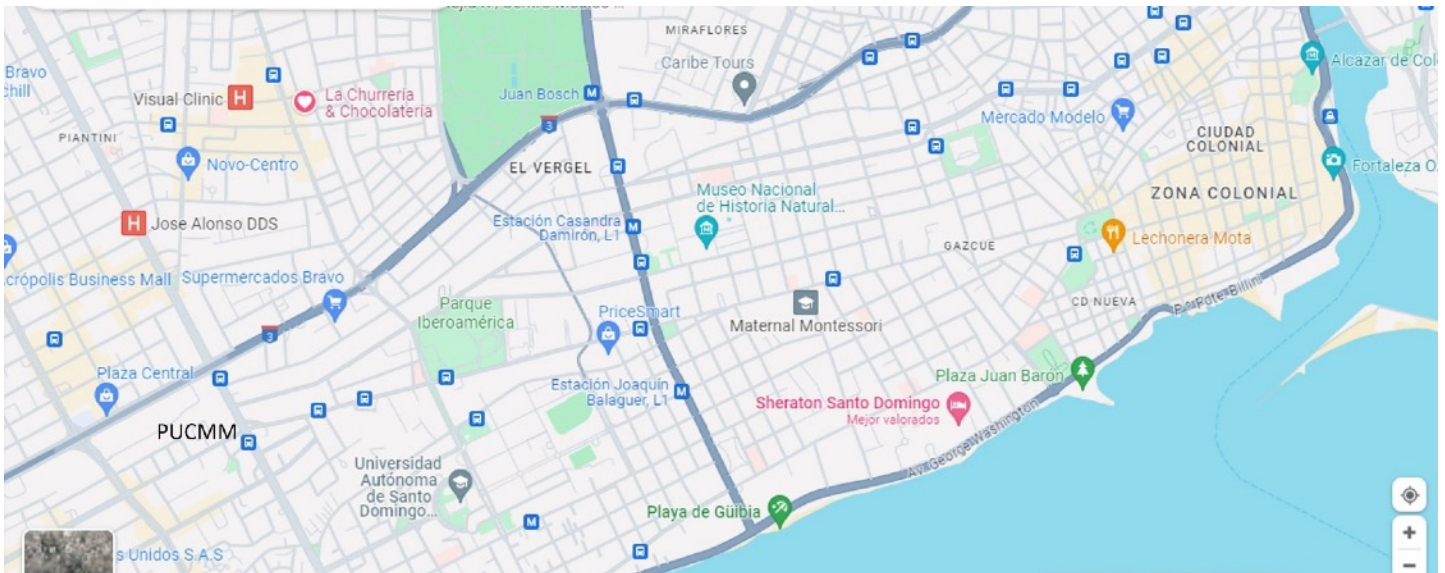

GRAN HOTEL EUROPA TRADEMARK by WYNDHAM,

calle arzobispo Meriño esq. calle Emiliano Tejera, Zona Colonial <https://www.wyndhamhotels.com/trademark/santo-domingo-dominican-republic/gran-hotel-europa-santo-domingo-trademark/overview>

HOMEWOOD SUITES BY HILTON SANTO DOMINGO

Ave. Winston Churchill 107, <https://www.hilton.com/es/hotels/sdqhwhw-homewood-suites-santo-domingo/>

CATALONIA SANTO DOMINGO

Ave. George Washington (Malecón)

https://www.cataloniahotels.com/es/hotel/catalonia-santo-domingo?gad_source=1&gclid=CjwKCAiAmsurBhBvEiwA6e-WPG_-9klkJ9cMDukHhE6XcBKUX07NrbdMg_QyvrG4aunlne2jO6iHYhoCe6gQAvD_BwE

RENAISSANCE SANTO DOMINGO JARAGUA HOTEL & CASINO

Ave. George Washington (Malecón)

<https://www.marriott.com/es/hotels/sdggw-renaissance-santo-domingo-jaragua-hotel-and-casino/overview/>

SHERATON SANTO DOMINGO

Crowne Plaza Santo Domingo, an IHG Hotel

Ave. George Washington (Malecón) 218, <https://www.ihg.com/crowneplaza/hotels/us/en/reservation>

Mapa con la ubicación de la Ciudad Colonial y la PUCMM

<https://ccesd.org/evento/mapa-de-espacios-culturales-de-la-ciudad-colonial/>